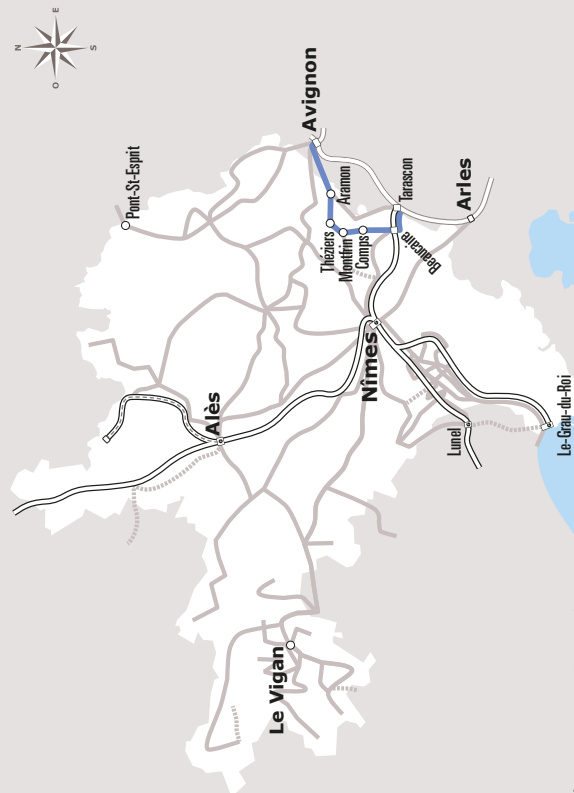

TARASCON > AVIGNON

JOURS DE LA SEMAINE		LàS	LàS	LàV	LàV	LàS	LàV
PÉRIODE SCOLAIRE		●	●	●	●	●	●
PETITES VACANCES		●		●	●	●	●
ÉTÉ		●		●	●	●	●
TARASCON	Gare	06:20		07:33	12:25	17:25	18:20
BEUCAIRE	Passerelle	06:25		07:38	12:30	17:30	18:25
	Les Fontetes	06:28		07:41	12:33	17:35	18:28
	Les Colombes	06:31		07:44	12:36		18:31
	Centre Commercial	06:35		07:48	12:40		18:35
COMPS	St Roman	06:40		07:53	12:45	17:43	18:40
	Village	06:41		07:54	12:46	17:44	18:41
MONTFRIN	Pont	06:45		07:58	12:50	17:47	18:45
	Ernest Mattet	06:47		07:59	12:51	17:48	18:46
	Place du Marche	06:49		08:01	12:52	17:52	18:47
THEZIERS	Le Stade	06:55		08:06	12:58	17:56	18:53
	Escalier	06:57		08:08	12:59	17:57	18:54
	Place du Marche	06:59		08:09	13:00	17:58	18:55
ESTEZARGUES	La Queyrade		06:55				
	Place de la Mairie		06:58				
DOMAZAN	Foyer		07:00				
ARAMON	Emile Jamais Genda	07:10	07:10	08:15	13:06	18:05	19:01
	Jean Moulin	07:15	07:15	08:19	13:09	18:10	19:06
	La Lionne	07:16	07:16	08:21	13:10	18:13	19:09
AVIGNON	Porte de l'Oulle	07:35	07:35	08:40	13:20	18:26	19:22
	Gare Centrale					18:31	
	Pem	07:40	07:40	08:45	13:25	18:31	19:27
	Cite Scolaire	07:50	07:50	08:50			

Jours fériés : fonctionnent comme le dimanche

Pas de car le 1er mai

■ Arrêt desservi uniquement en période scolaire

■ Arrêt desservi uniquement en période de vacances et été

Sources : Région Occitanie, DGDIM - Fabagogo

ANNÉE 2021
Du 1/09/2021 au 31/12/2021

Gard
Bouches
du Rhône

Horaires
AUTOCAR

150

Ligne 150

Tarascon > Beaucaire
> Aramon > Avignon

lio.laregion.fr

SERVICE PUBLIC
OCCITANIE
TRANSPORTS