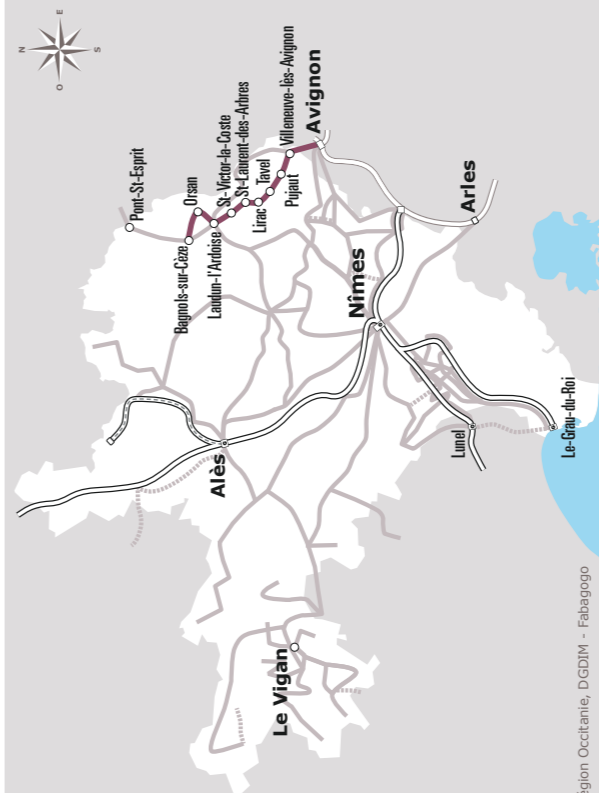

■ Arrêts desservis uniquement le mercredi en périodes scolaires

■ Arrêts desservis uniquement le lundi mardi jeudi et vendredi en périodes scolaires

■ Arrêts desservis uniquement en périodes scolaires

■ Arrêts non desservis le mercredi

Sources : Région Occitanie, DGDIM - Fabagogo

ANNÉE 2021
Du 1/09/2021 au 31/12/2021

Gard
Vaucluse

123

Horaires
AUTOCAR

Ligne 123

Bagnols-sur-Cèze
> Avignon

lio.laregion.fr

SERVICE PUBLIC OCCITANIE TRANSPORTS **lio**